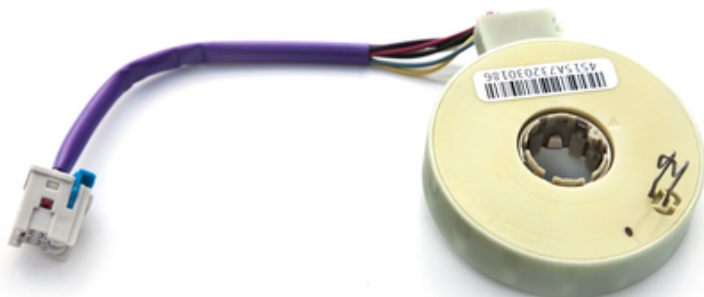

sklep.tomauto.pl **668600610** biuroeps@gmail.com

CZUJNIK SKRĘTU FIAT GRANDE PUNTO ESP

CENA: **344,00** PLN

CZAS WYSYŁKI: 24 GODZINY

PRODUCENT: FIAT

NUMER KATALOGOWY: CS19

OPIS PRZEDMIOTU

ZASTOSOWANIE: FIAT GRANDE PUNTO
KOLOR OTULINY KABLA: FIOLETOWY

ILOŚĆ ŻYŁ KABLA: 7

WTYCZKA: 8 PIN, BIAŁA-SZARA

DO WERSJI Z EPS (ASR)

MADE IN MEXICO

OEM (PRODUKT ORYGINALNY).

NUMER SERYJNY: 7120XXX