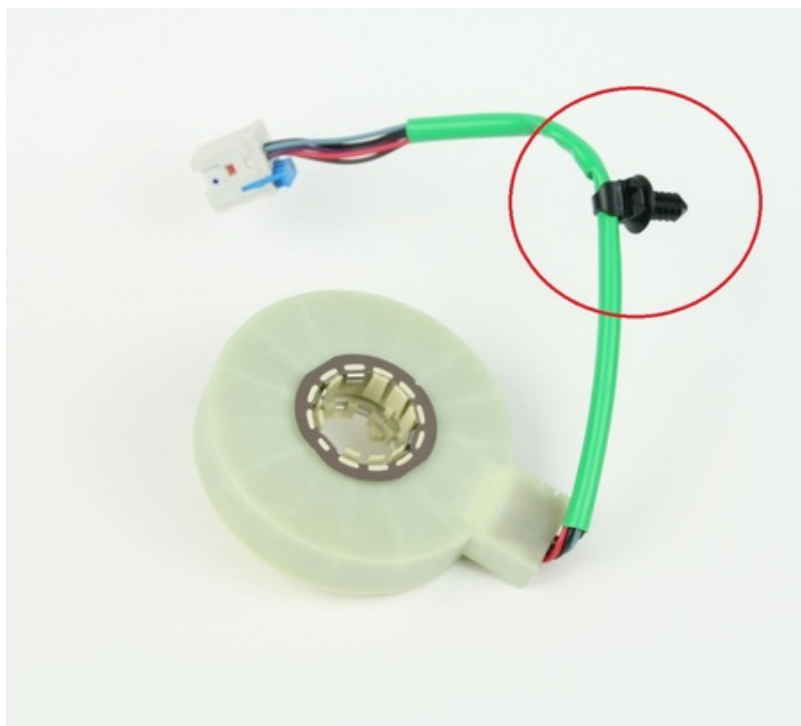

sklep.tomauto.pl **668600610** biuroeps@gmail.com

KLIPS - SPINKA KABLA DO CZUJNIKA SKRĘTU

CENA: **2,00** PLN

CZAS WYSYŁKI: 24 GODZINY

NUMER KATALOGOWY: CS30

OPIS PRZEDMIOTU

KLIPS - SPINKA DO KABLA CZUJNIKA SKRĘTU.

ZASTOSOWANIE WE WSZYSTKICH CZUJNIKACH SKRĘTU.

STAN: NOWA